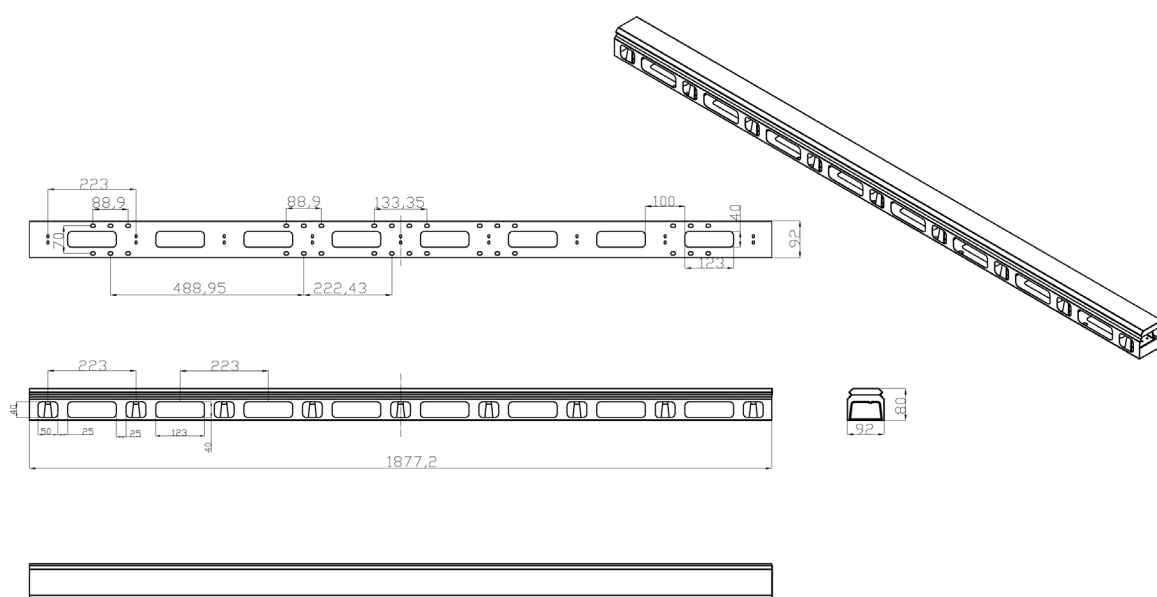

GUIA CABOS VERTICAL

25

ANOS
GARANTIA

OPÇÕES DISPONÍVEIS
42U | 47U

COMPATÍVEL COM: ARMÁRIOS FOR-FLOOR (800 MM LARGURA)

GUIA CABOS VERTICAL

DESCRIÇÃO

Estes guia cabos verticais poderão ser colocados em estruturas abertas ou em armários fechados de pavimento, com 800mm de largura.

Permitem a passagem (vertical) de patch cords e cabos lateralmente na estrutura/armário devidamente protegidos e ocultos.

Têm uma abertura frontal de forma a facilitar a respectiva colocação.

ESPECIFICAÇÕES

- Material: aço laminado a frio SPCC (grande qualidade) com 1,5mm de espessura

DESENHO TÉCNICO - 42U

GUIA CABOS VERTICAL

DESENHO TÉCNICO - 47U

DIMENSÃO

U	Comprimento (mm)	Largura (mm)	Prof. (mm)
42	1877,2	92	80
47	2099,0	92	80