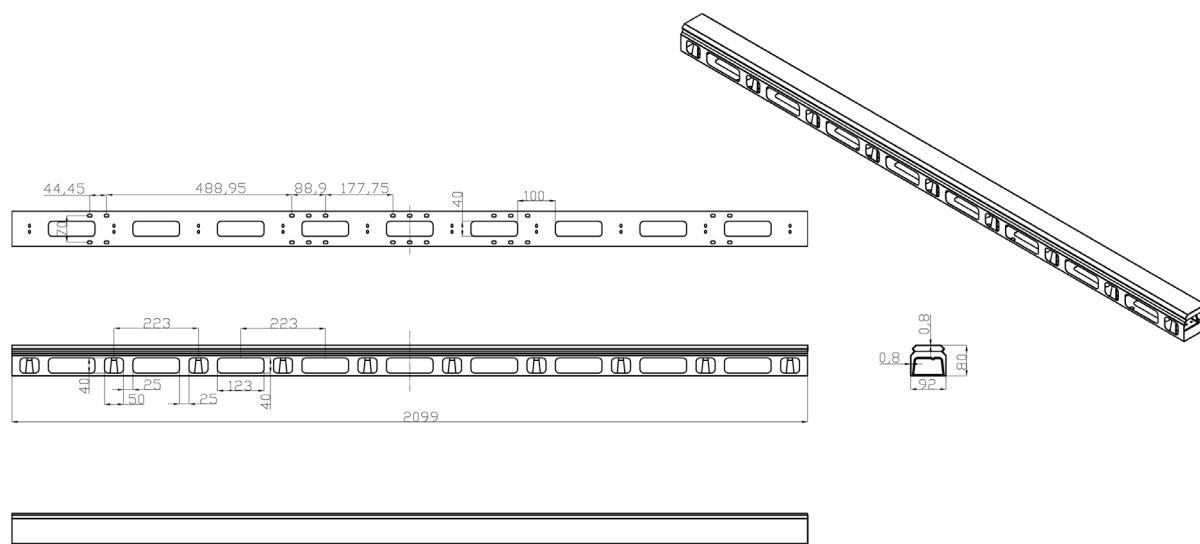

GUIA CABOS VERTICAL

25

ANOS
GARANTIA

OPÇÕES DISPONÍVEIS
42U | 47U

COMPATÍVEL COM: ARMÁRIOS FOR-FLOOR (800 MM LARGURA)

GUIA CABOS VERTICAL

DESCRIÇÃO

Estes guia cabos verticais poderão ser colocados em estruturas abertas ou em armários fechados de pavimento, com 800mm de largura.

Permitem a passagem (vertical) de patch cords e cabos lateralmente na estrutura/armário devidamente protegidos e ocultos.

Têm uma abertura frontal de forma a facilitar a respectiva colocação.

ESPECIFICAÇÕES

- Material: aço laminado a frio SPCC (grande qualidade) com 1,5mm de espessura

DESENHO TÉCNICO - 42U

GUIA CABOS VERTICAL

DESENHO TÉCNICO - 47U

DIMENSÃO

U	Comprimento (mm)	Largura (mm)	Prof. (mm)
42	1877,2	92	80
47	2099,0	92	80