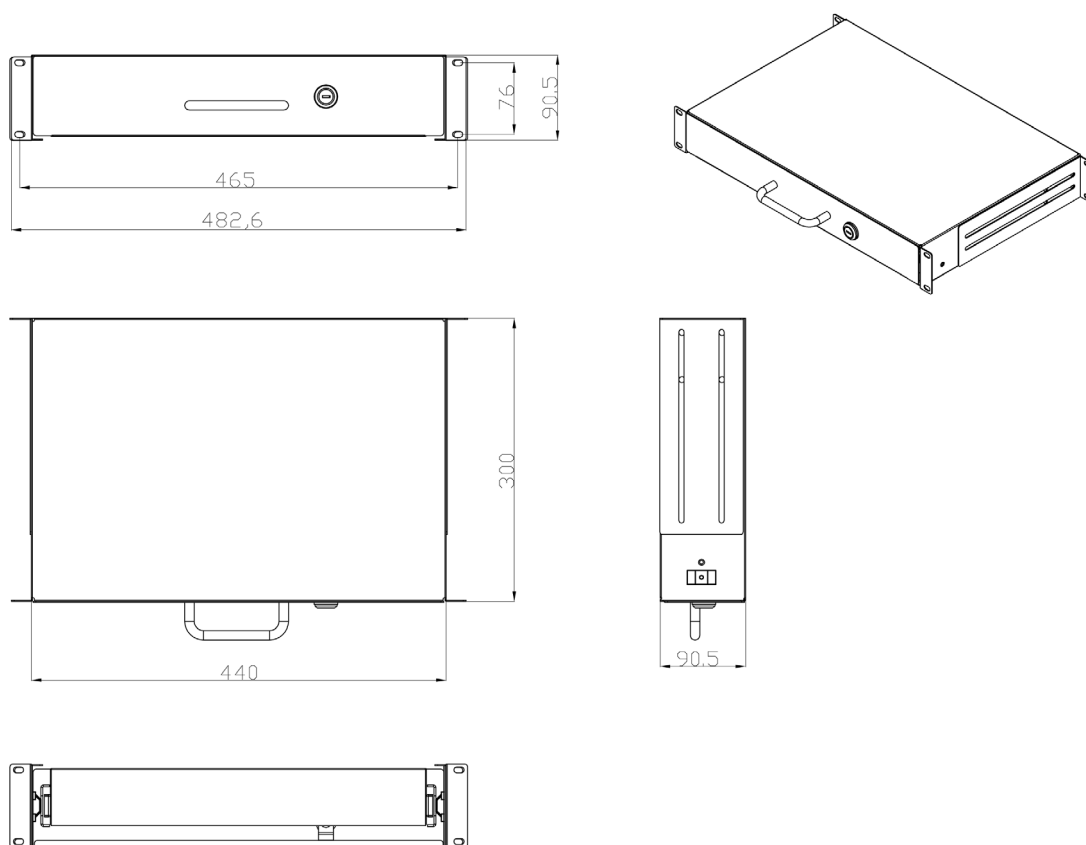

GAVETA 19'' 4 PONTOS

25

ANOS
GARANTIA

GAVETA 19"

4 PONTOS

DESCRIÇÃO

Esta gaveta está disponível na profundidade de 300 mm e é fixada nos perfis frontais e traseiros do armário através de parafusos e porcas enjauladas. Esta gaveta é colocada em armários de 19" sempre que se pretenda um local para guardar documentos no seu interior.

ESPECIFICAÇÕES

- Material: aço laminado a frio SPCC (grande qualidade) com 1,5mm de espessura (perfurado)
- Carga: até 20 kgs

DESENHO TÉCNICO

AÇO
SPCC

20
KG

RAL
9005

RoHS

GAVETA 19''

4 PONTOS

DIMENSÃO

U	Altura (mm)	Largura (mm)	Prof. (mm)	Prof. Armário (mm)
2	90,5	482,6	300	450 a 1200

GARANTIA

Garantia de 25 anos em instalações em que todo o material utilizado é 4LAN (armário, cabos, conectores, painéis, patch cords, ...)

REFERÊNCIA

12120900 - GAVETA 19''